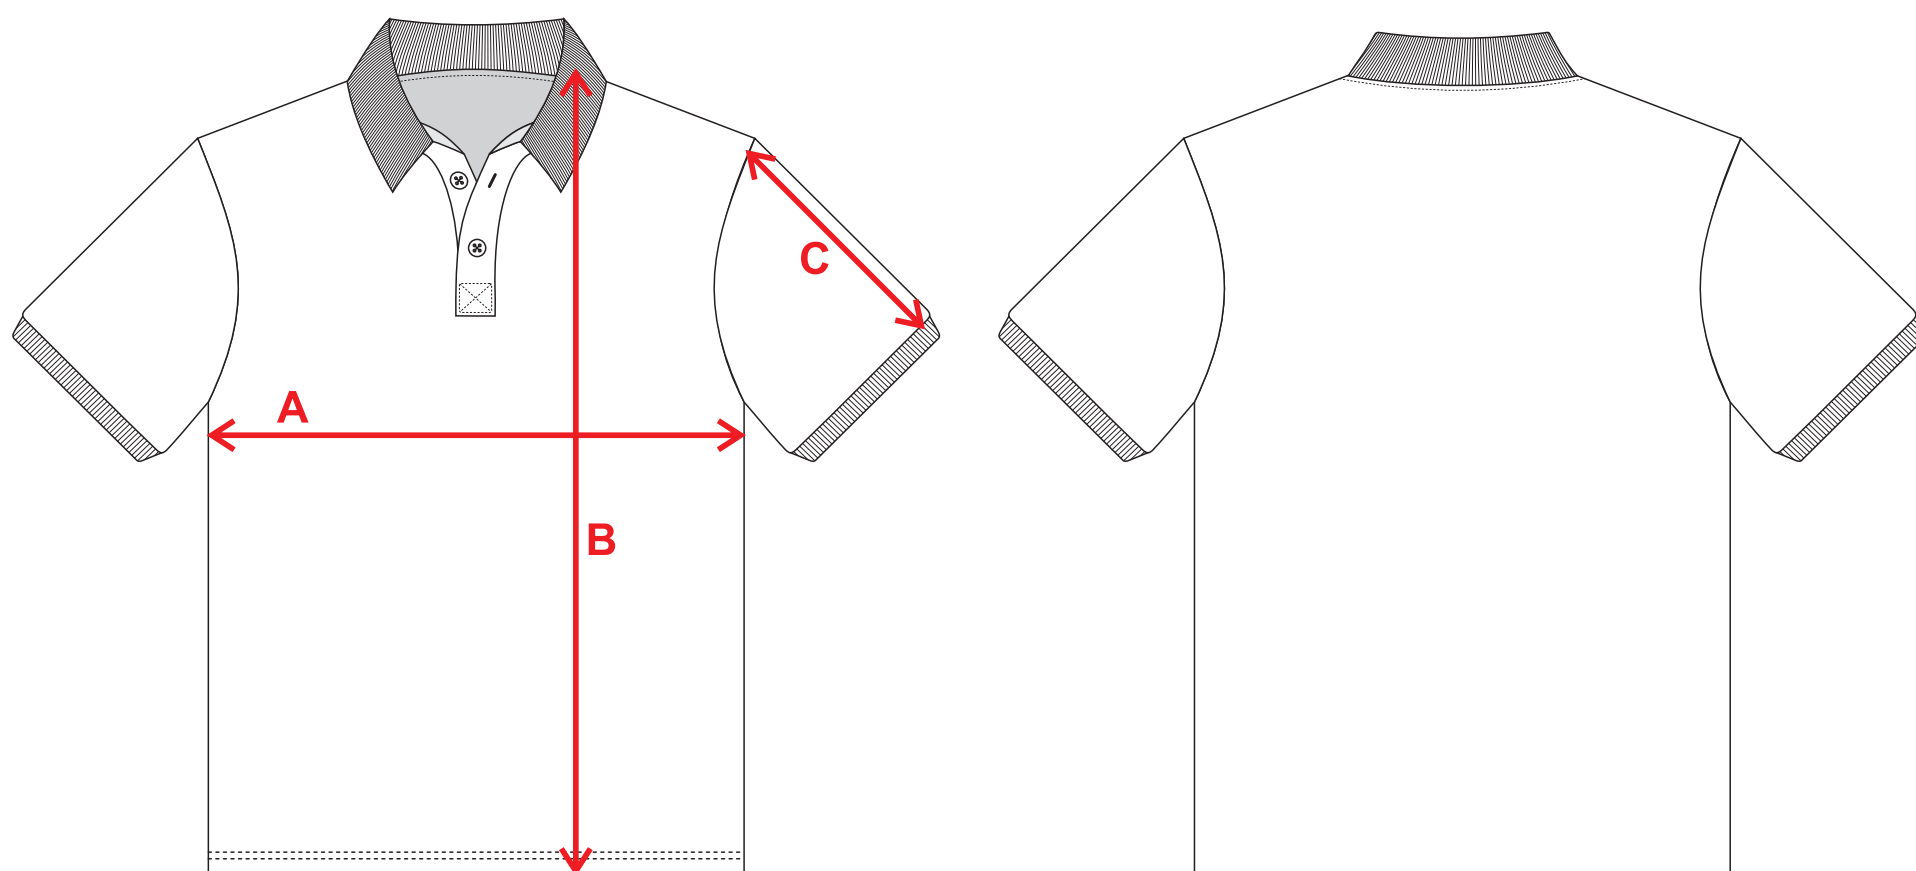

Поло мужское

Размер изделия	A	B	C
XS (44)	50	68	19
S (46)	53	69	21
M (48)	55	71	22
L (50)	57	73	22
XL (52)	60	75	23
2XL (54)	63	78	23
3XL (56)	62	80	24
4XL (58)	64	82	25
5XL (60)	65	82	26
6XL (62)	67	83	26
7XL (64)			
8XL (66)	71	84	28

Допустимо отклонение 1 - 1,5 см в зависимости от типа ткани.