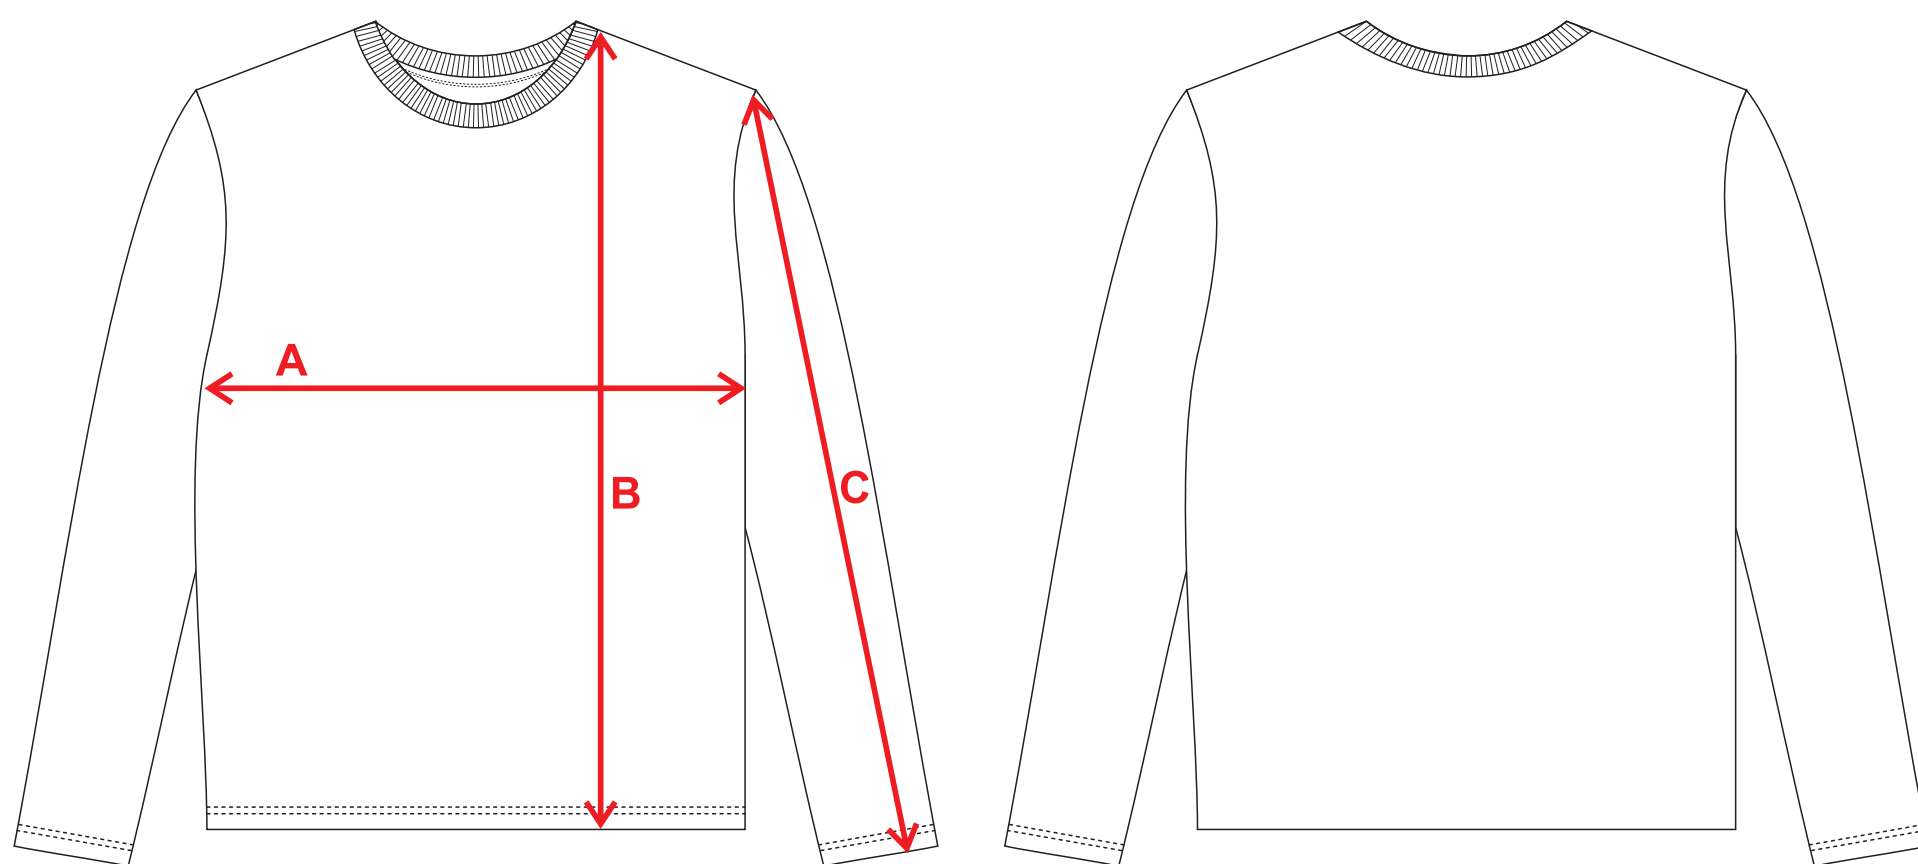

Лонгслив мужской

Размер изделия	A	B	C
2 XS (42)	46	66	58
XS (44)	48	68	62
S (46)	50	70	62
M (48)	52	72	63
L (50)	55	76	64
XL (52)	58	79	64
2XL (54)	60	81	65
3XL (56)	62	83	66
4XL (58)	63	84	66
5XL (60)	65	85	67

Допустимо отклонение 1 - 1,5 см в зависимости от типа ткани.